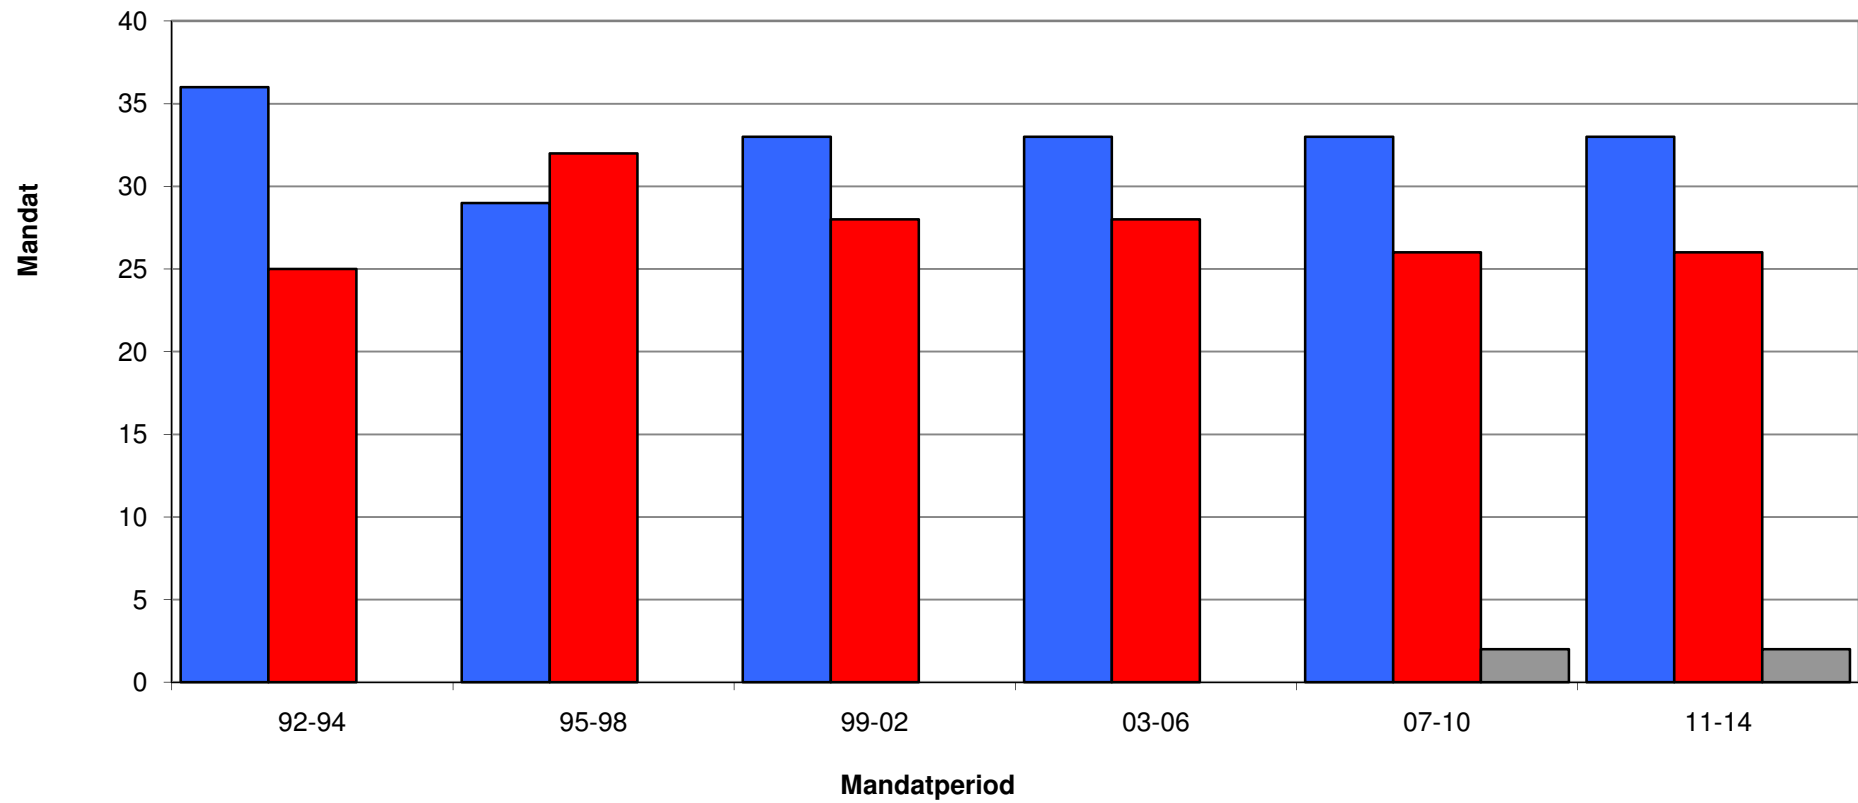

Politisk majoritet

■ Borgerligt block M+C+FP+KD+SPI+NYD(92-94)

■ Socialistiskt block S+V+MP+FD(89-91)

■ Övrigt SD(07-10)