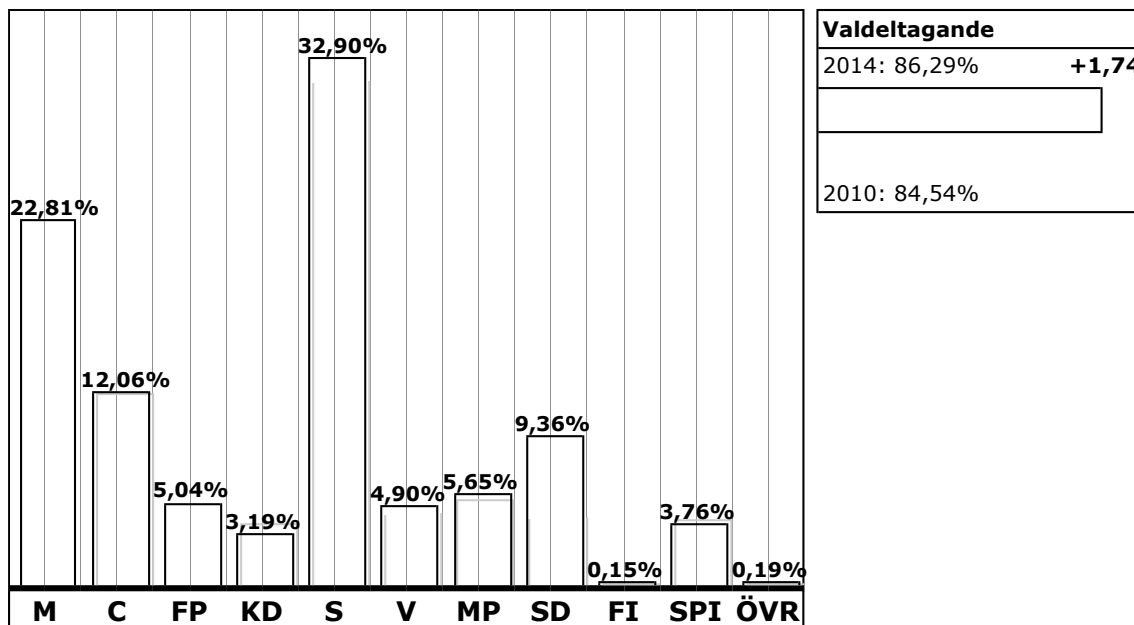

## Val till kommunfullmäktige i Varberg - Röster

Samtliga 38 valdistrikt räknade.

### Röstfördelning - kommun Varberg

Förk.	Parti	Antal 2014	Andel 2014	Antal +/-	Andel +/-	Antal 2010	Andel 2010
M	Moderaterna	9297	22,81%	-1448	-5,48	10745	28,29%
C	Centerpartiet	4914	12,06%	+380	+0,12	4534	11,94%
FP	Folkpartiet liberalerna	2054	5,04%	-388	-1,39	2442	6,43%
KD	Kristdemokraterna	1300	3,19%	-128	-0,57	1428	3,76%
S	Arbetarepartiet-Socialdemokraterna	13410	32,90%	+1456	+1,43	11954	31,47%
V	Vänsterpartiet	1996	4,90%	+293	+0,41	1703	4,48%
MP	Miljöpartiet de gröna	2303	5,65%	+305	+0,39	1998	5,26%
SD	Sverigedemokraterna	3813	9,36%	+2231	+5,19	1582	4,17%
FI	Feministiskt initiativ	60	0,15%	+60	+0,15		
SPI	SPI Valfärden	1531	3,76%	-23	-0,33	1554	4,09%
ÖVR	Övriga partier	77	0,19%	+36	+0,08	41	0,11%
	<b>Giltiga röster</b>	<b>40755</b>	<b>100,00%</b>	<b>+2774</b>		<b>37981</b>	<b>100,00%</b>
BLANK	Ogiltiga röster - blanka	571	1,38%	-158	-0,50	729	1,88%
OG	Ogiltiga röster - övriga	6	0,01%	-3	-0,01	9	0,02%
<b>VDT</b>	<b>Valdeltagande</b>	<b>41332</b>	<b>86,29%</b>	<b>+2613</b>	<b>+1,74</b>	<b>38719</b>	<b>84,54%</b>
	Antal röstberättigade	47901		+2104		45797	