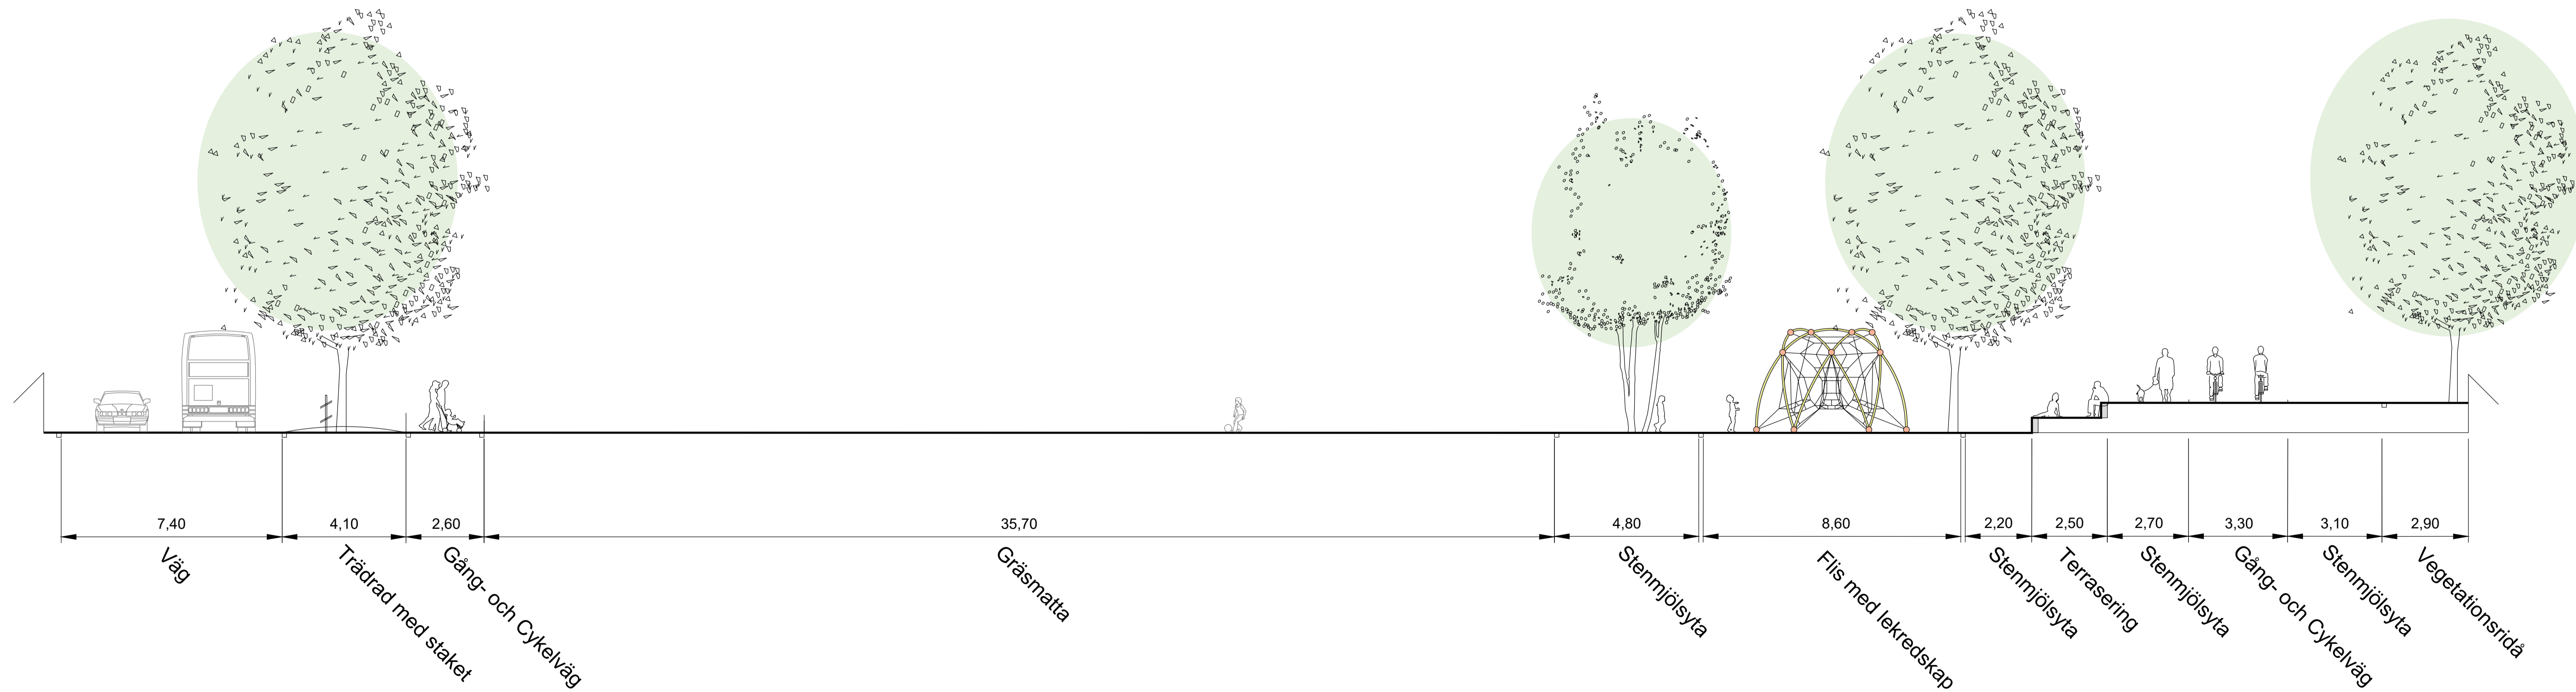

TVÅÅKER CENTRAL PARK - FÖRSLAG 2

FÖRENKLAD 3D BILD ÖVER TORGET. VY MOT NORDOST

FÖRENKLAD 3D BILD ÖVER TORGET. VY MOT NORR.

SEKTION GENOM PARK OCH LEKPLATS