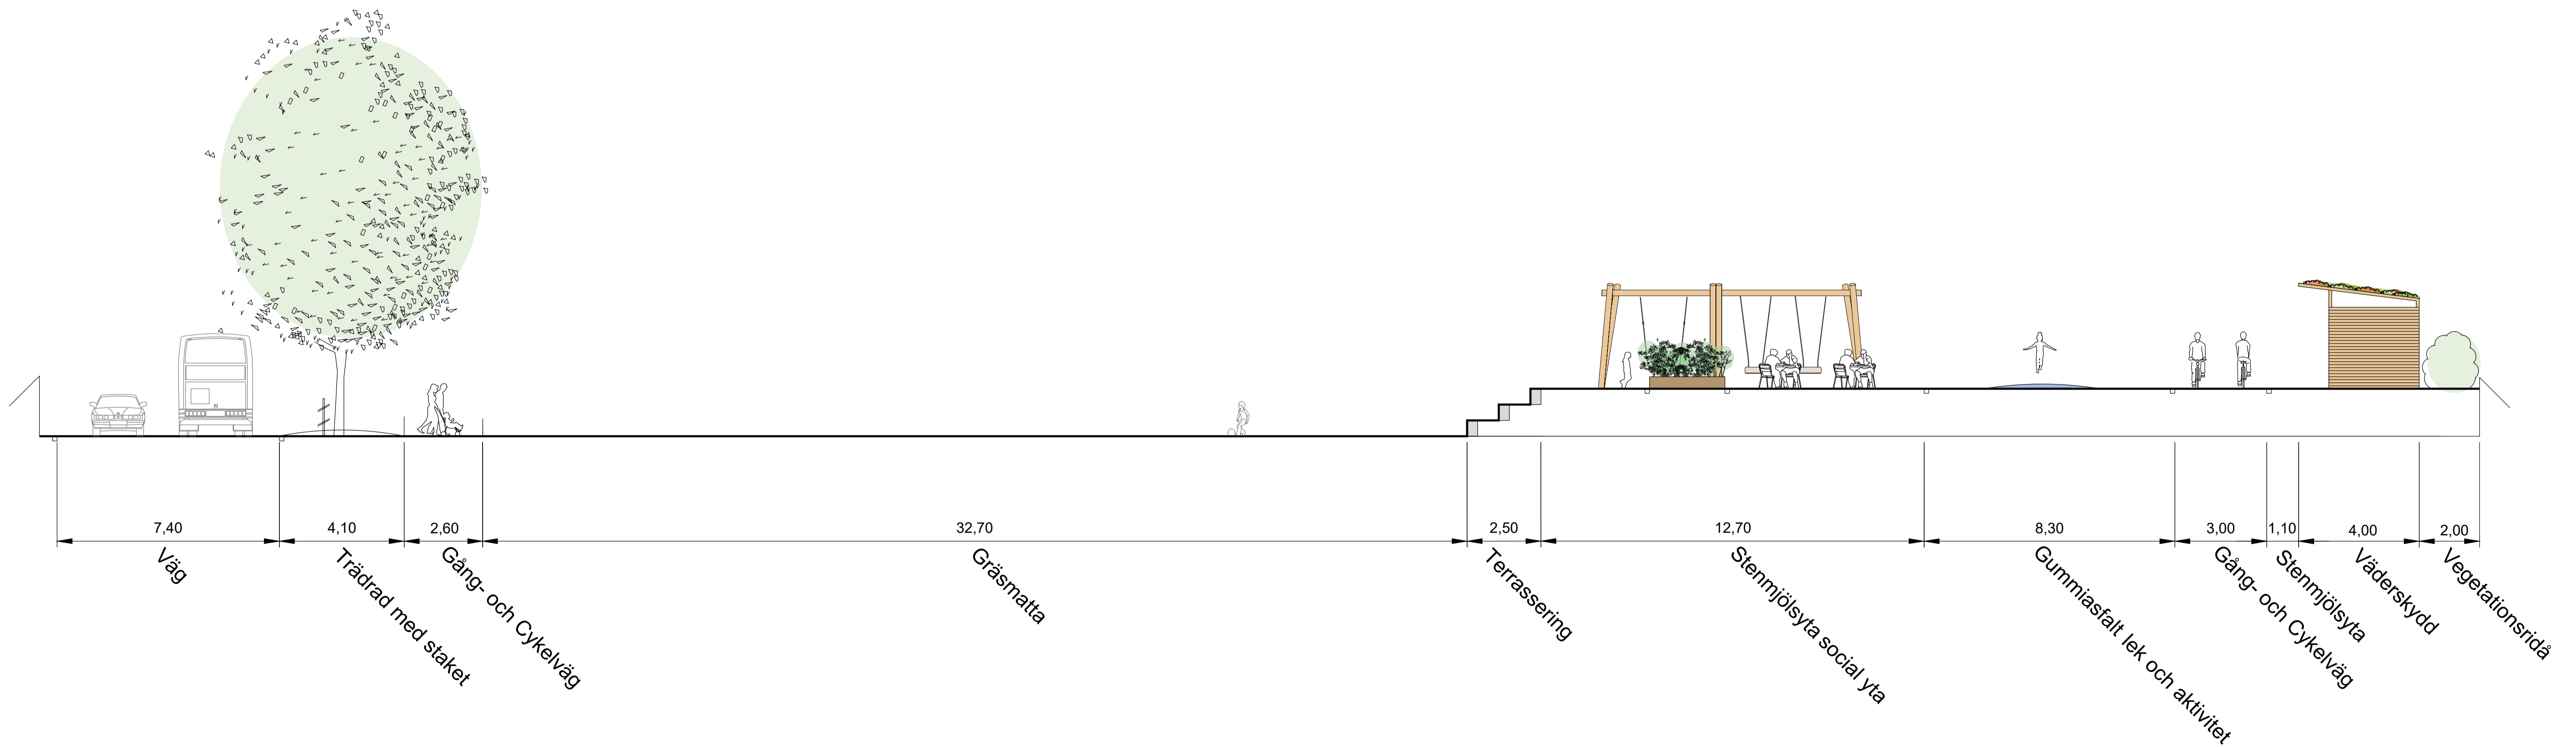

# TVÅÅKER CENTRAL PARK - FÖRSLAG 1

FÖRENKLAD 3D BILD ÖVER TORGET. VY MOT NORDOST

FÖRENKLAD 3D BILD ÖVER TORGET. VY MOT NORR.

SEKTION GENOM PARK OCH LEKPLATS