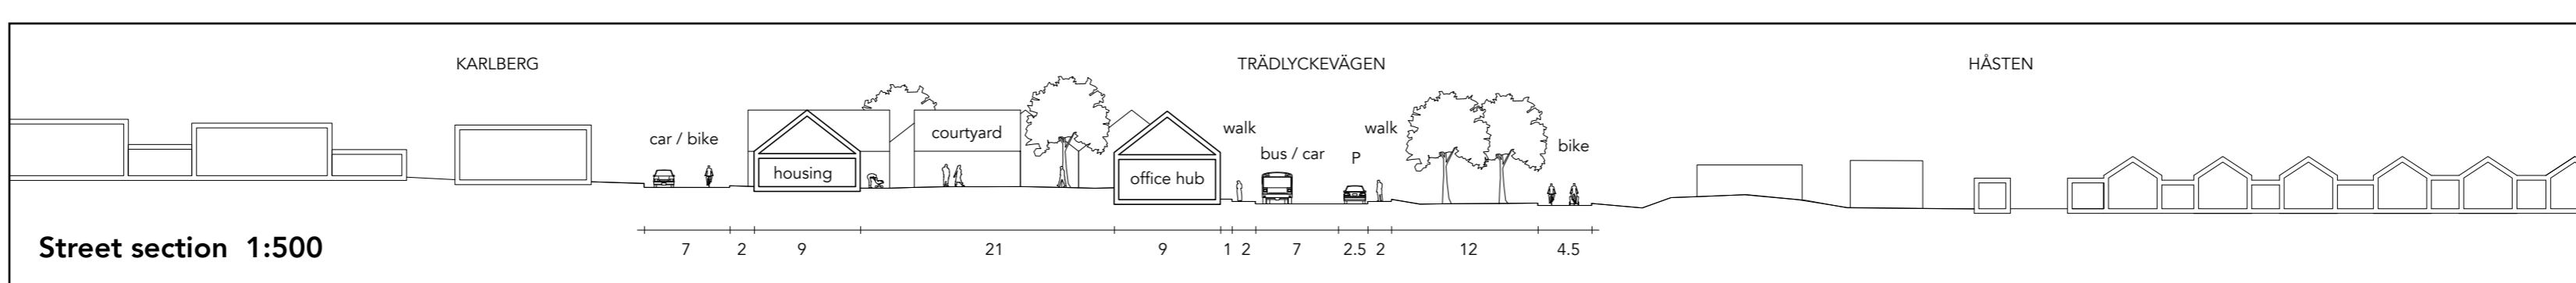

EM199

Varberg 1:5000

0 250 m

Trädlyckevägen 1:2000

0 100 m

Urban clusters 1:500

0 25 m

Street section 1:500

7 2 9 21 9 1.2 7 2.5 2 12 4.5