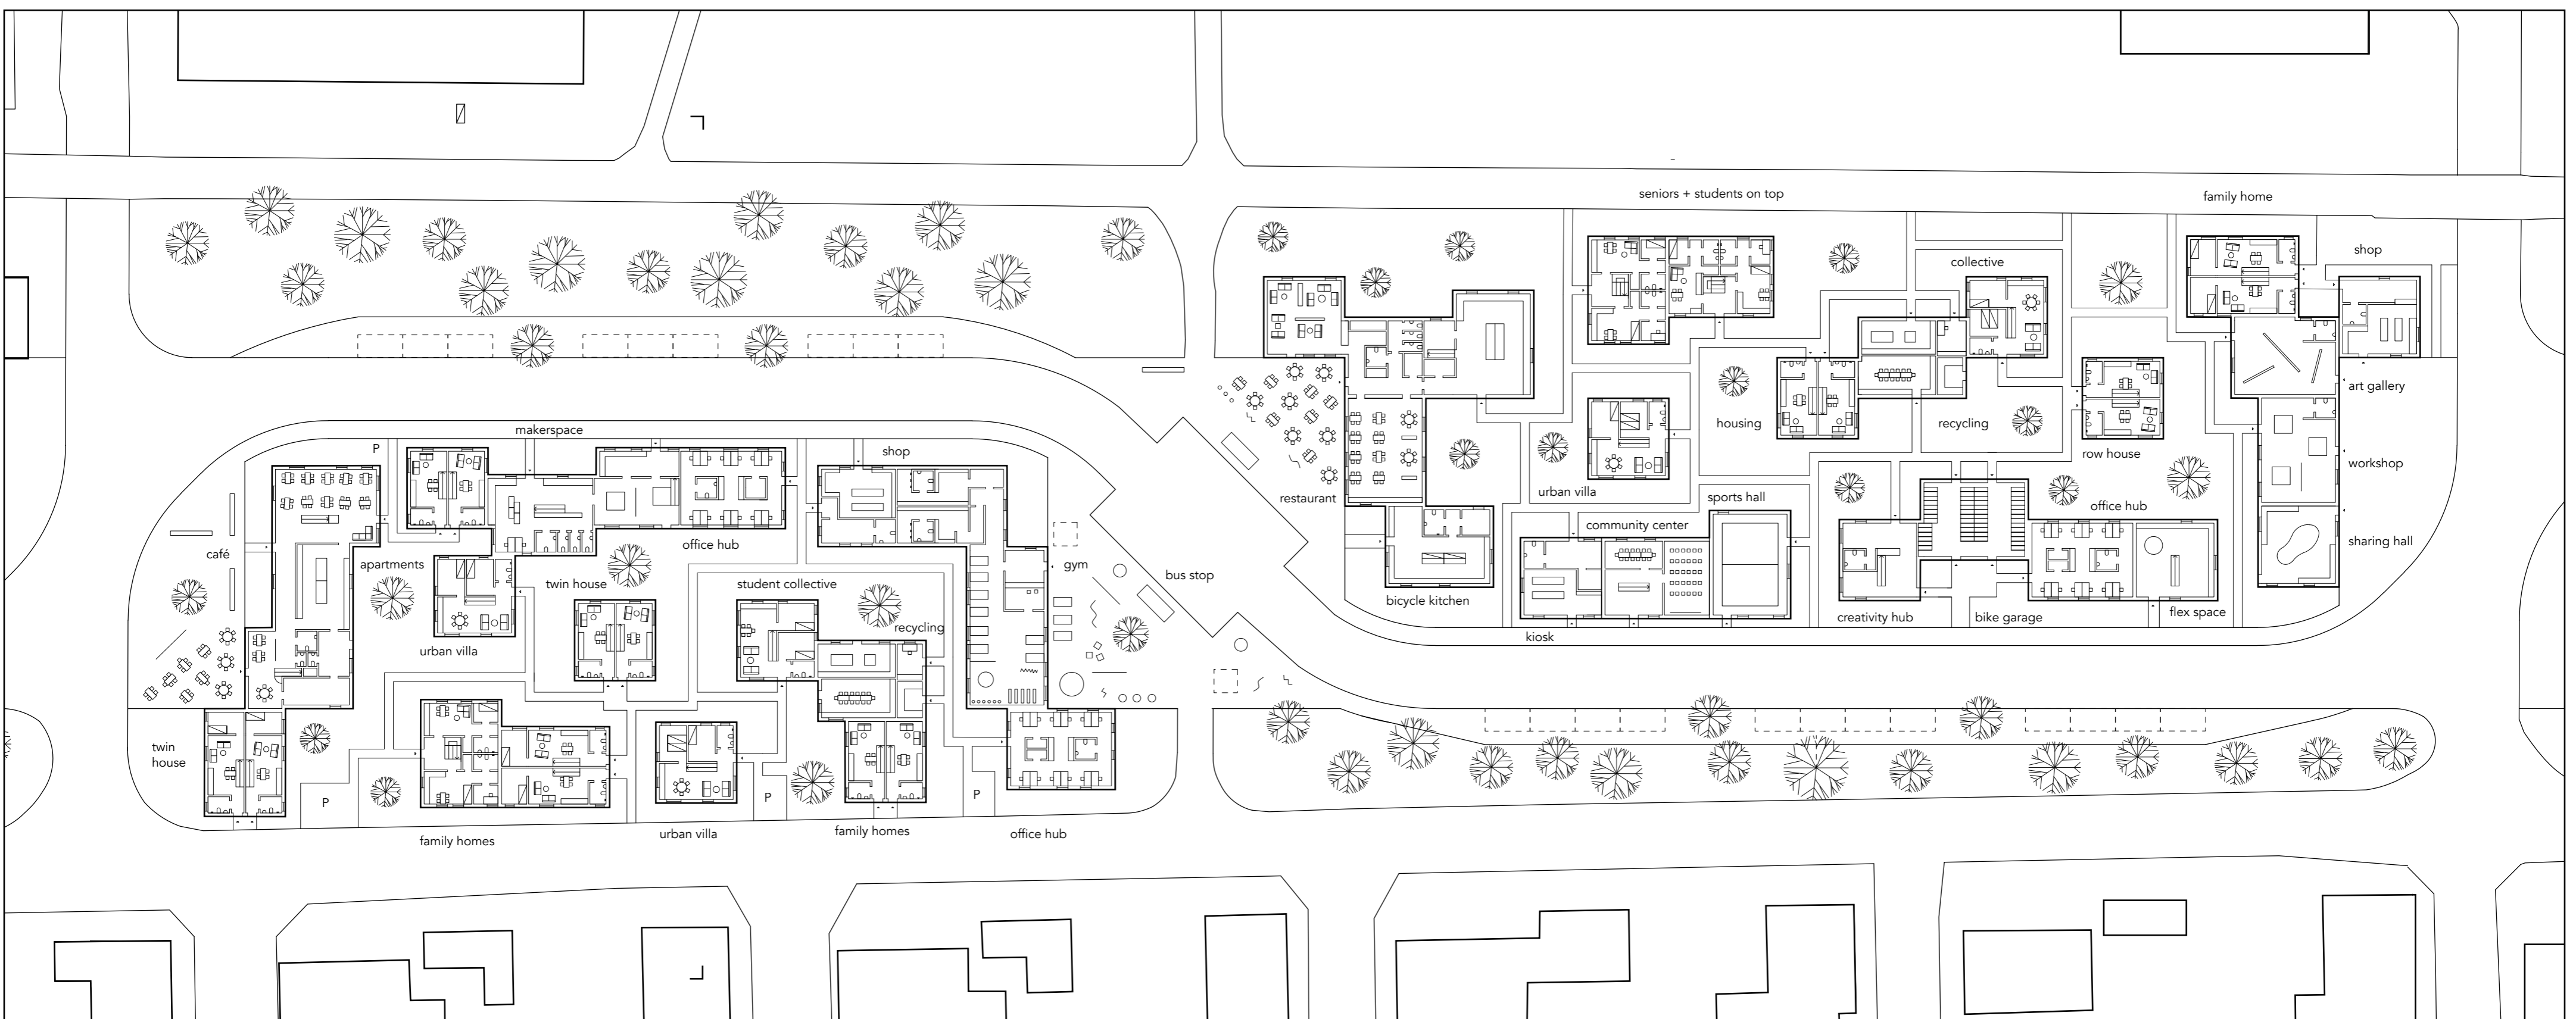

EM199

Varberg 1:5000

0 250 m

Trädlyckevägen 1:2000

0 100 m

Urban clusters 1:500

0 25 m

Street section 1:500

7 2 9 21 9 1.2 7 2.5 2 12 4.5