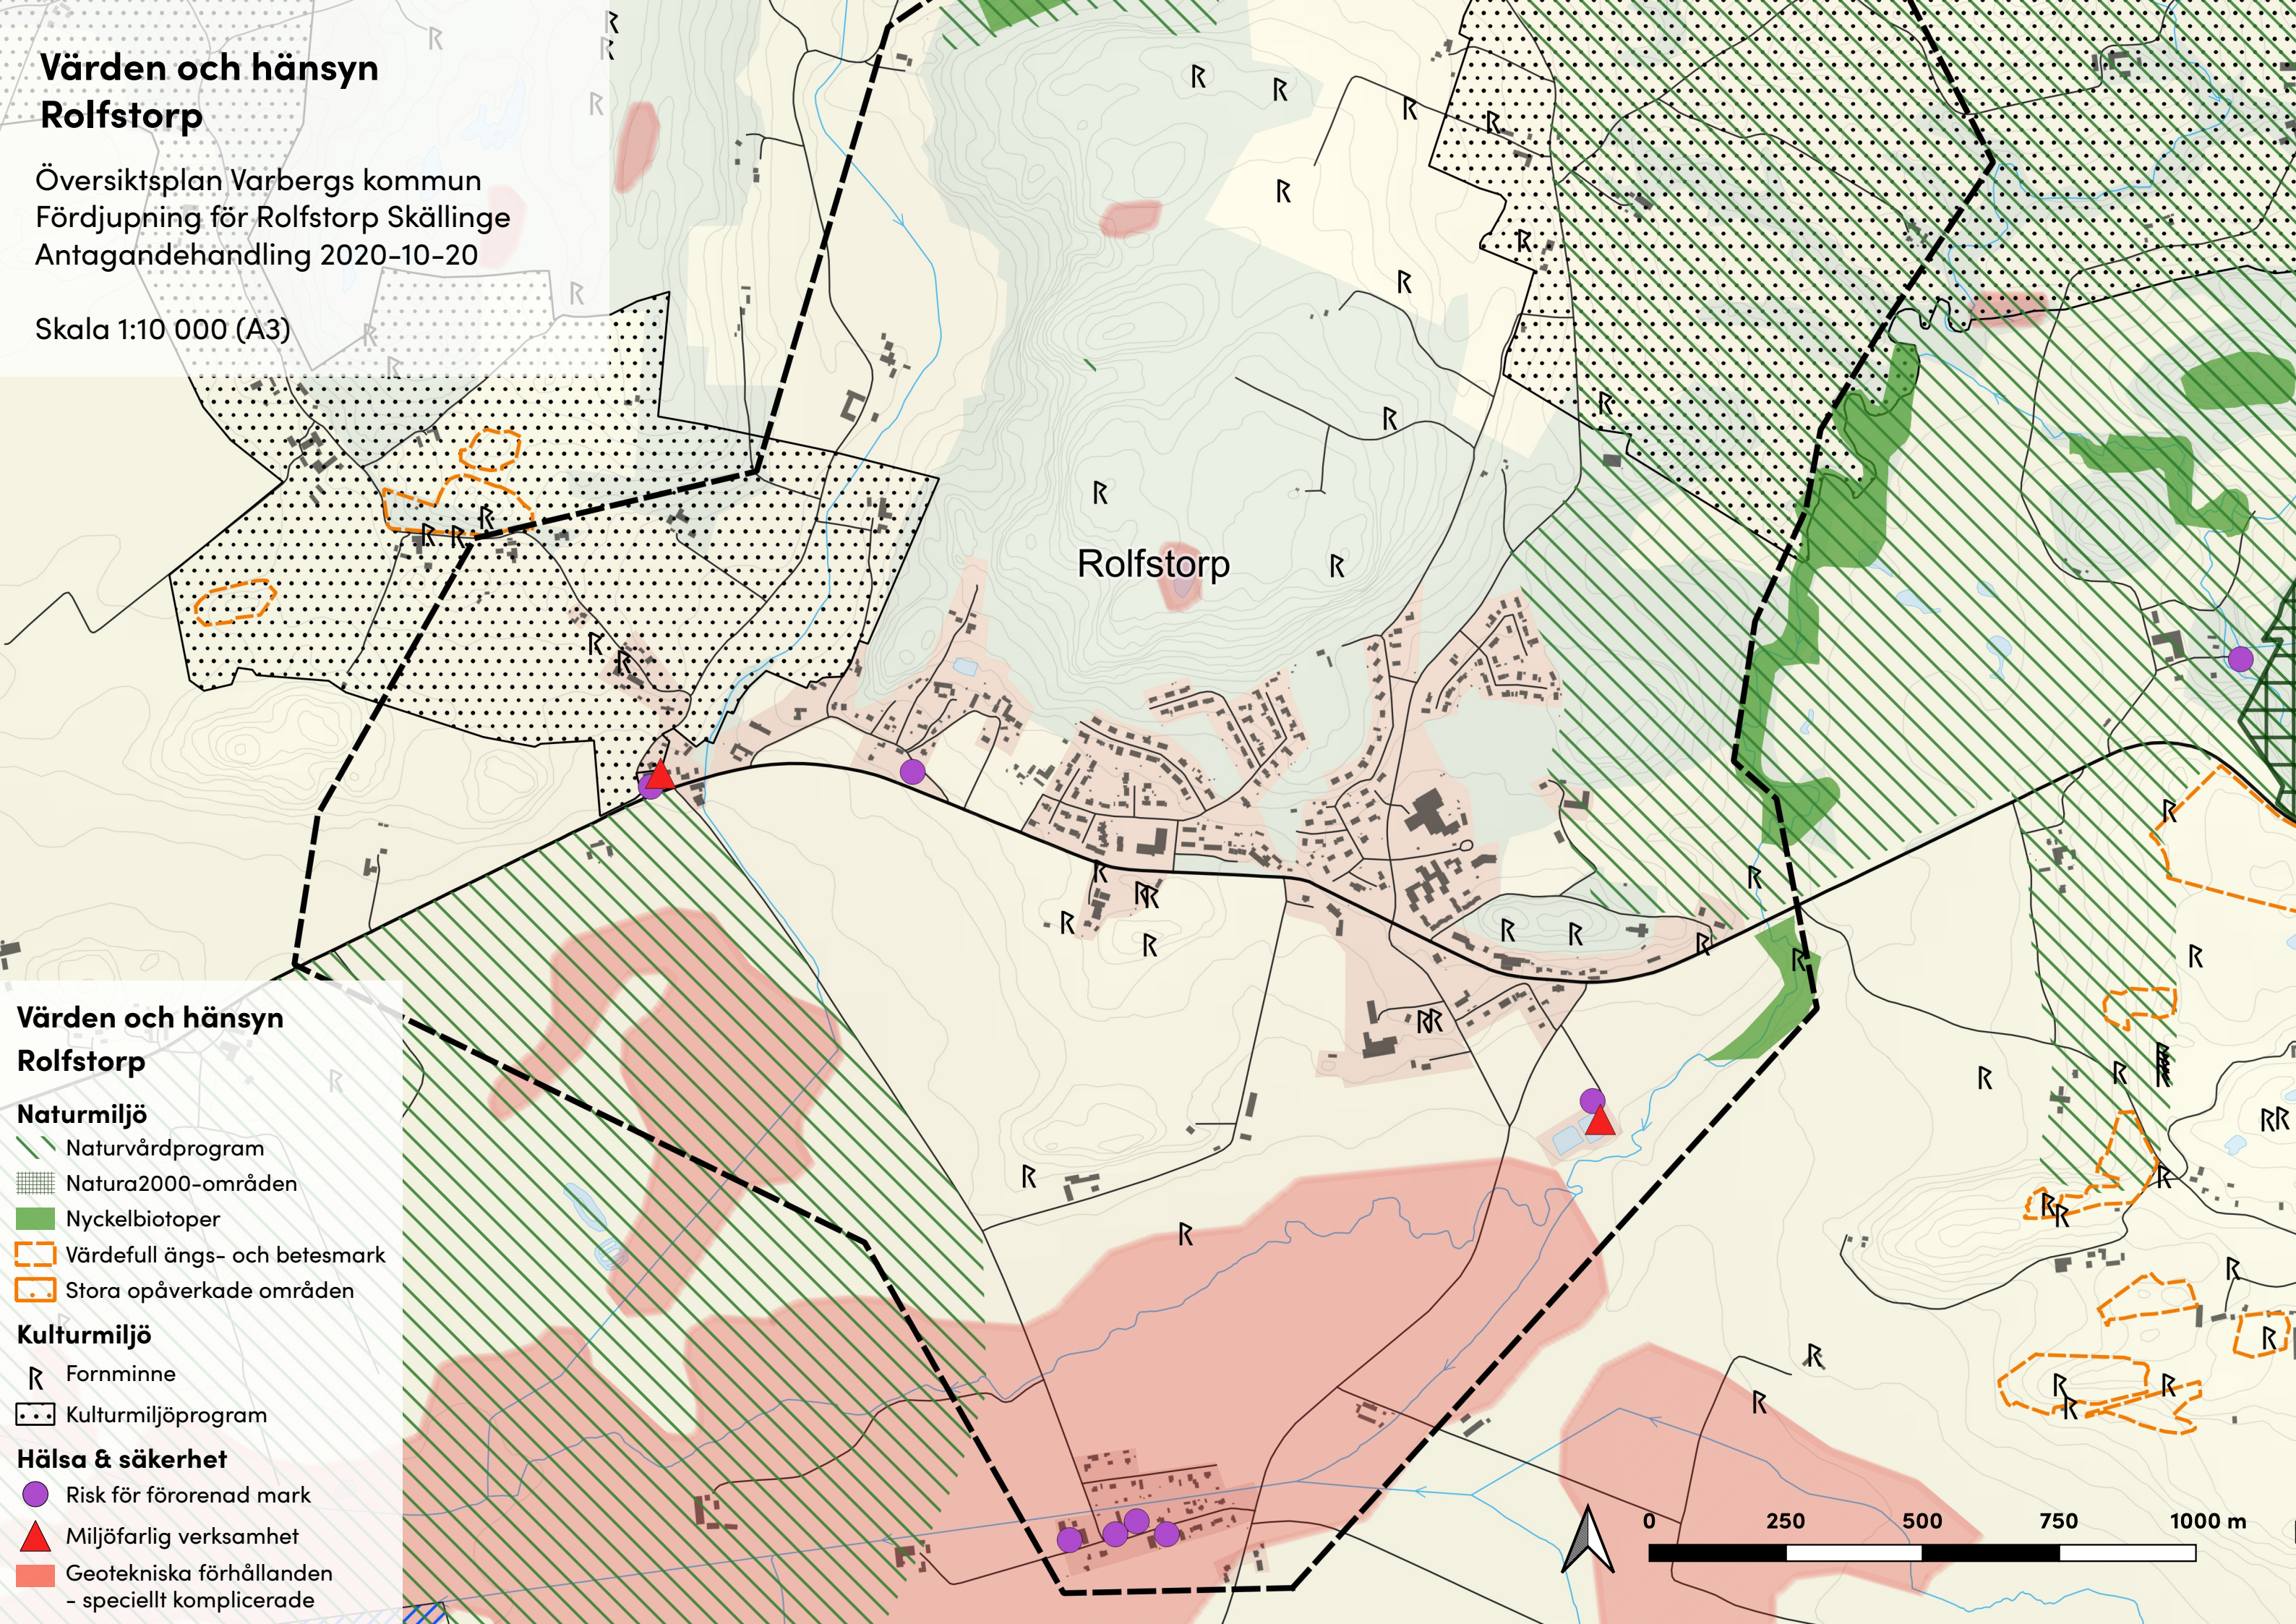

# Värden och hänsyn Rolfstorp

Översiktsplan Varbergs kommun  
Fördjupning för Rolfstorp Skällinge  
Antagandehandling 2020-10-20

Skala 1:10 000 (A3)

Rolfstorp

## Värden och hänsyn Rolfstorp

- Naturmiljö**
- Naturvårdprogram
- Natura2000-områden
- Nyckelbiotoper
- Värdefull ängs- och betesmark
- Stora opåverkade områden

- Kulturmiljö**
- Fornminne
- Kulturmiljöprogram

- Hälsa & säkerhet**
- Risk för förorenad mark
- Miljöfarlig verksamhet
- Geotekniska förhållanden - speciellt komplicerade