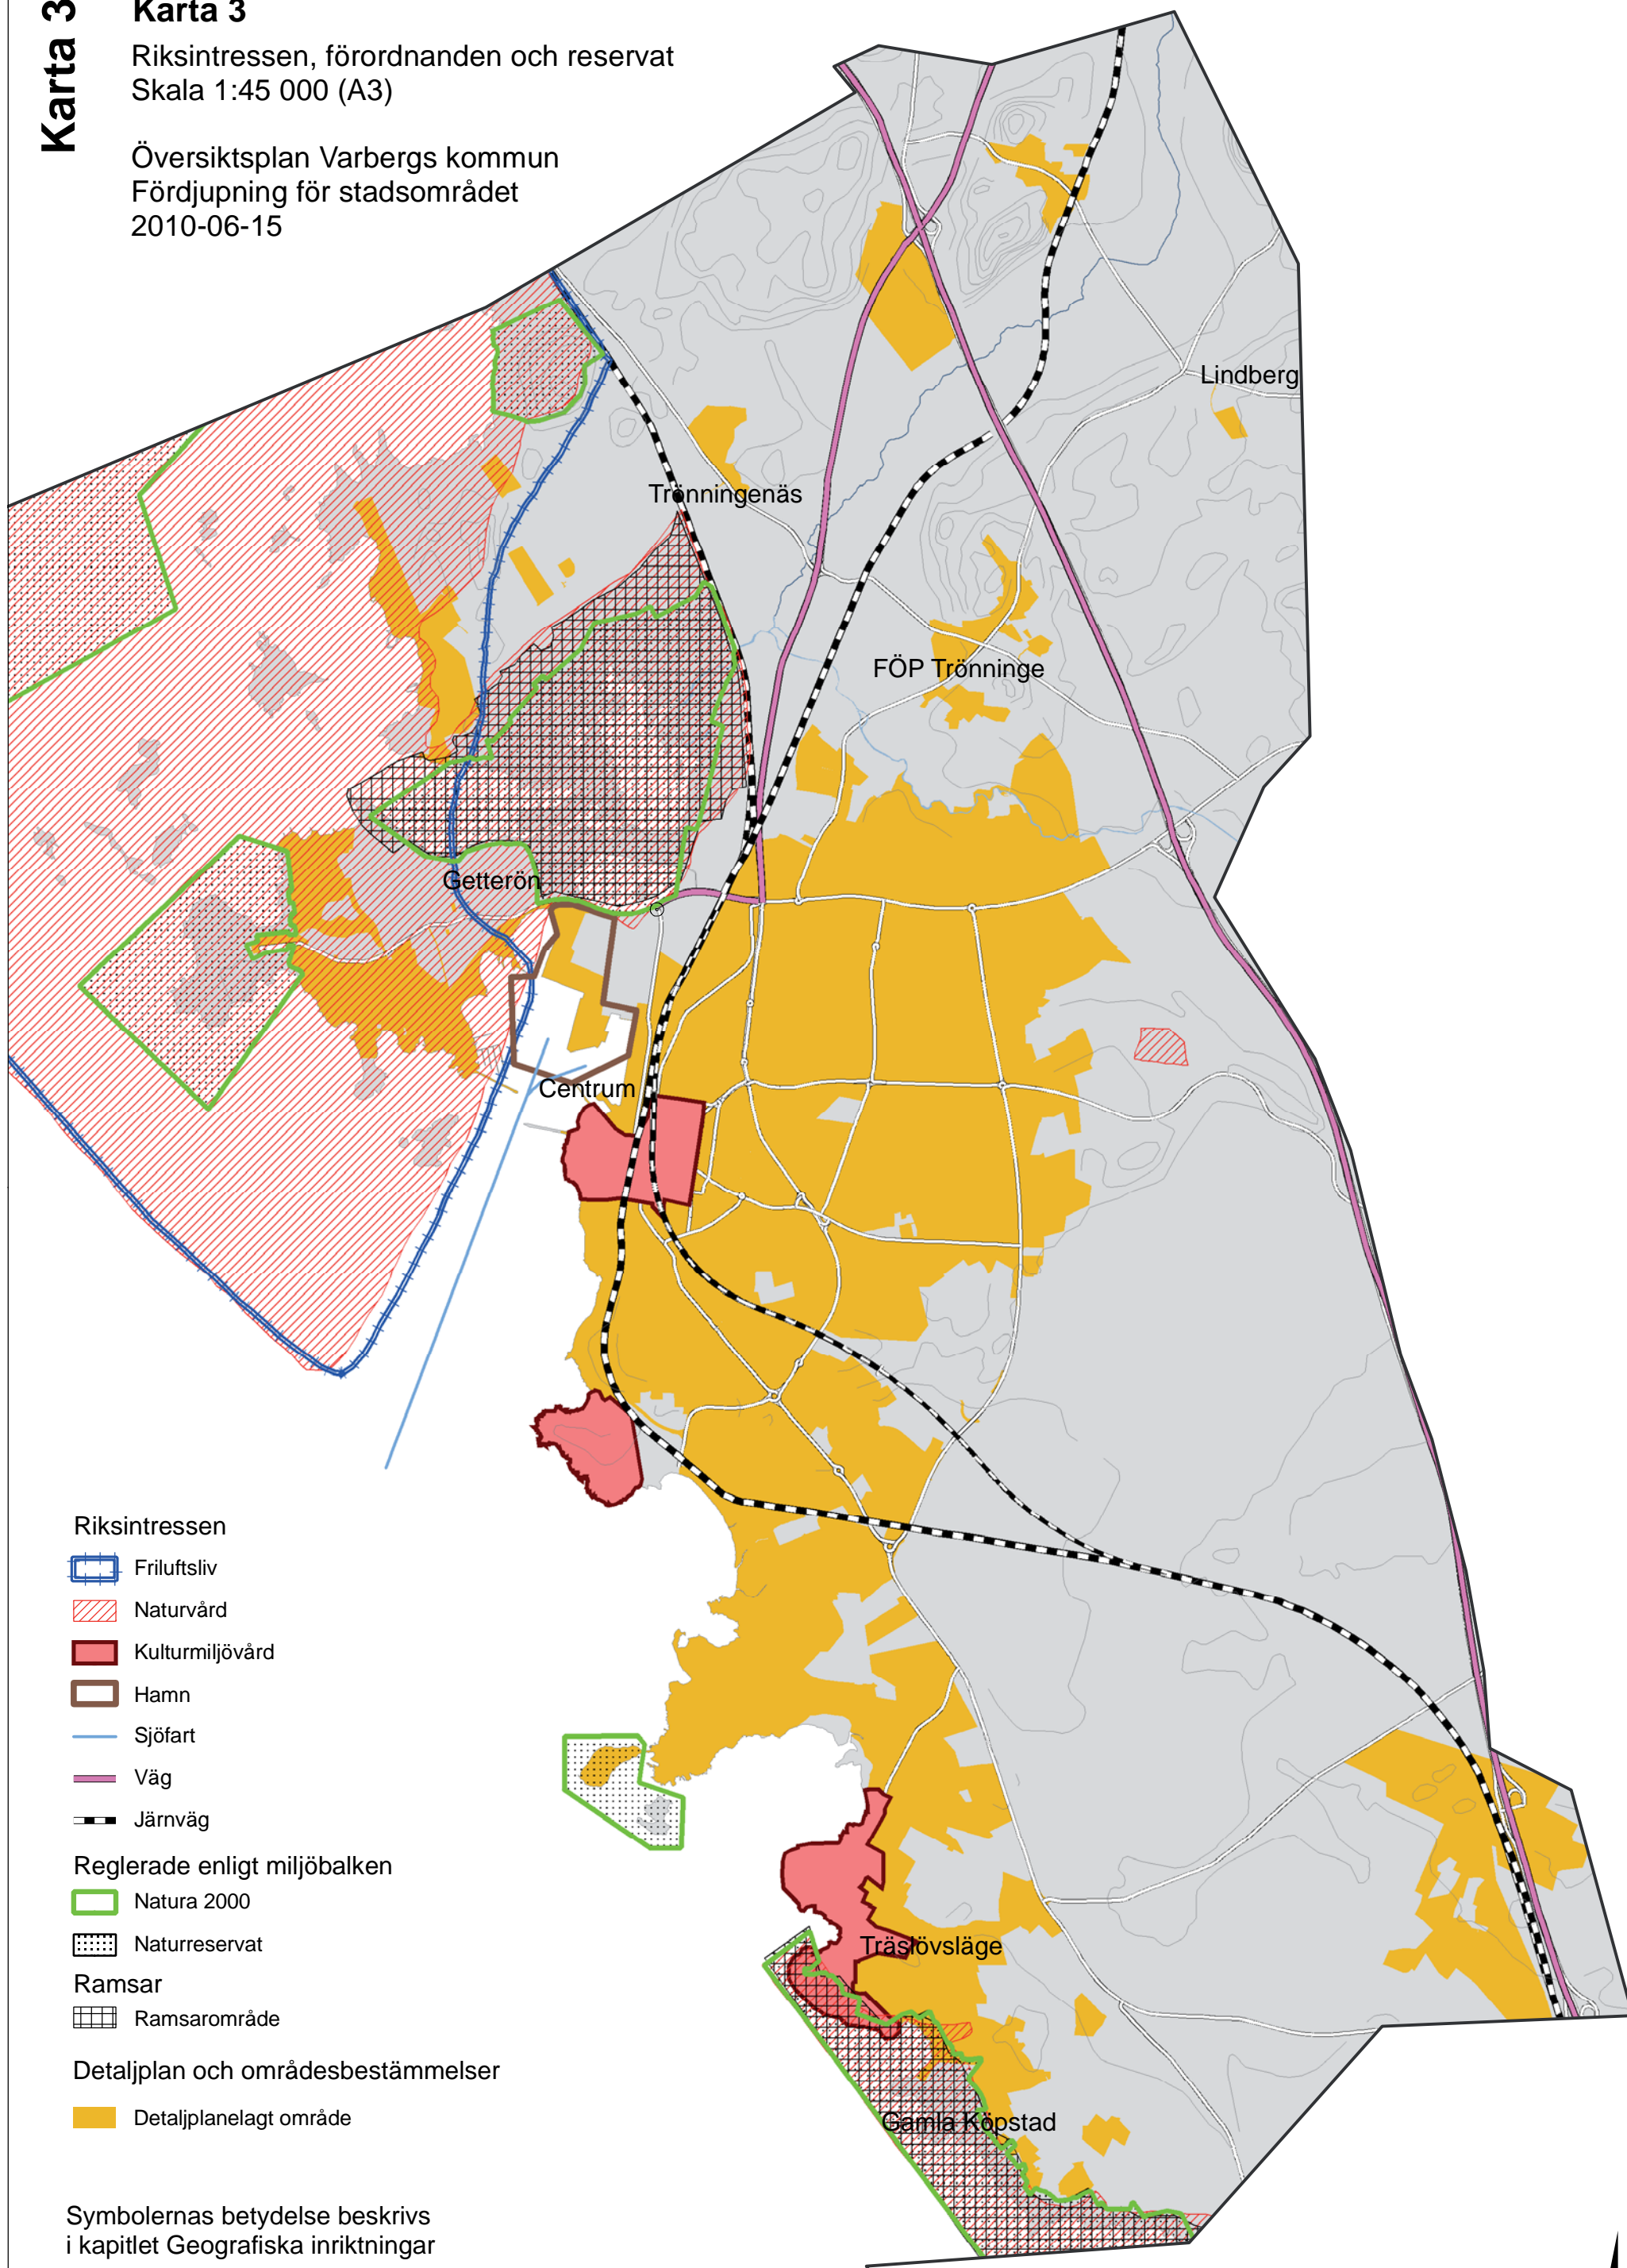

# Karta 3

## Karta 3

Riksintressen, förordnanden och reservat  
Skala 1:45 000 (A3)

Översiktsplan Varbergs kommun  
Fördjupning för stadsområdet  
2010-06-15

### Ramsar

- Ramsarområde

### Detaljplan och områdesbestämmelser

- Detaljplanelagt område

Symbolernas betydelse beskrivs  
i kapitlet Geografiska inriktningar

0 2,5 5 Kilometer