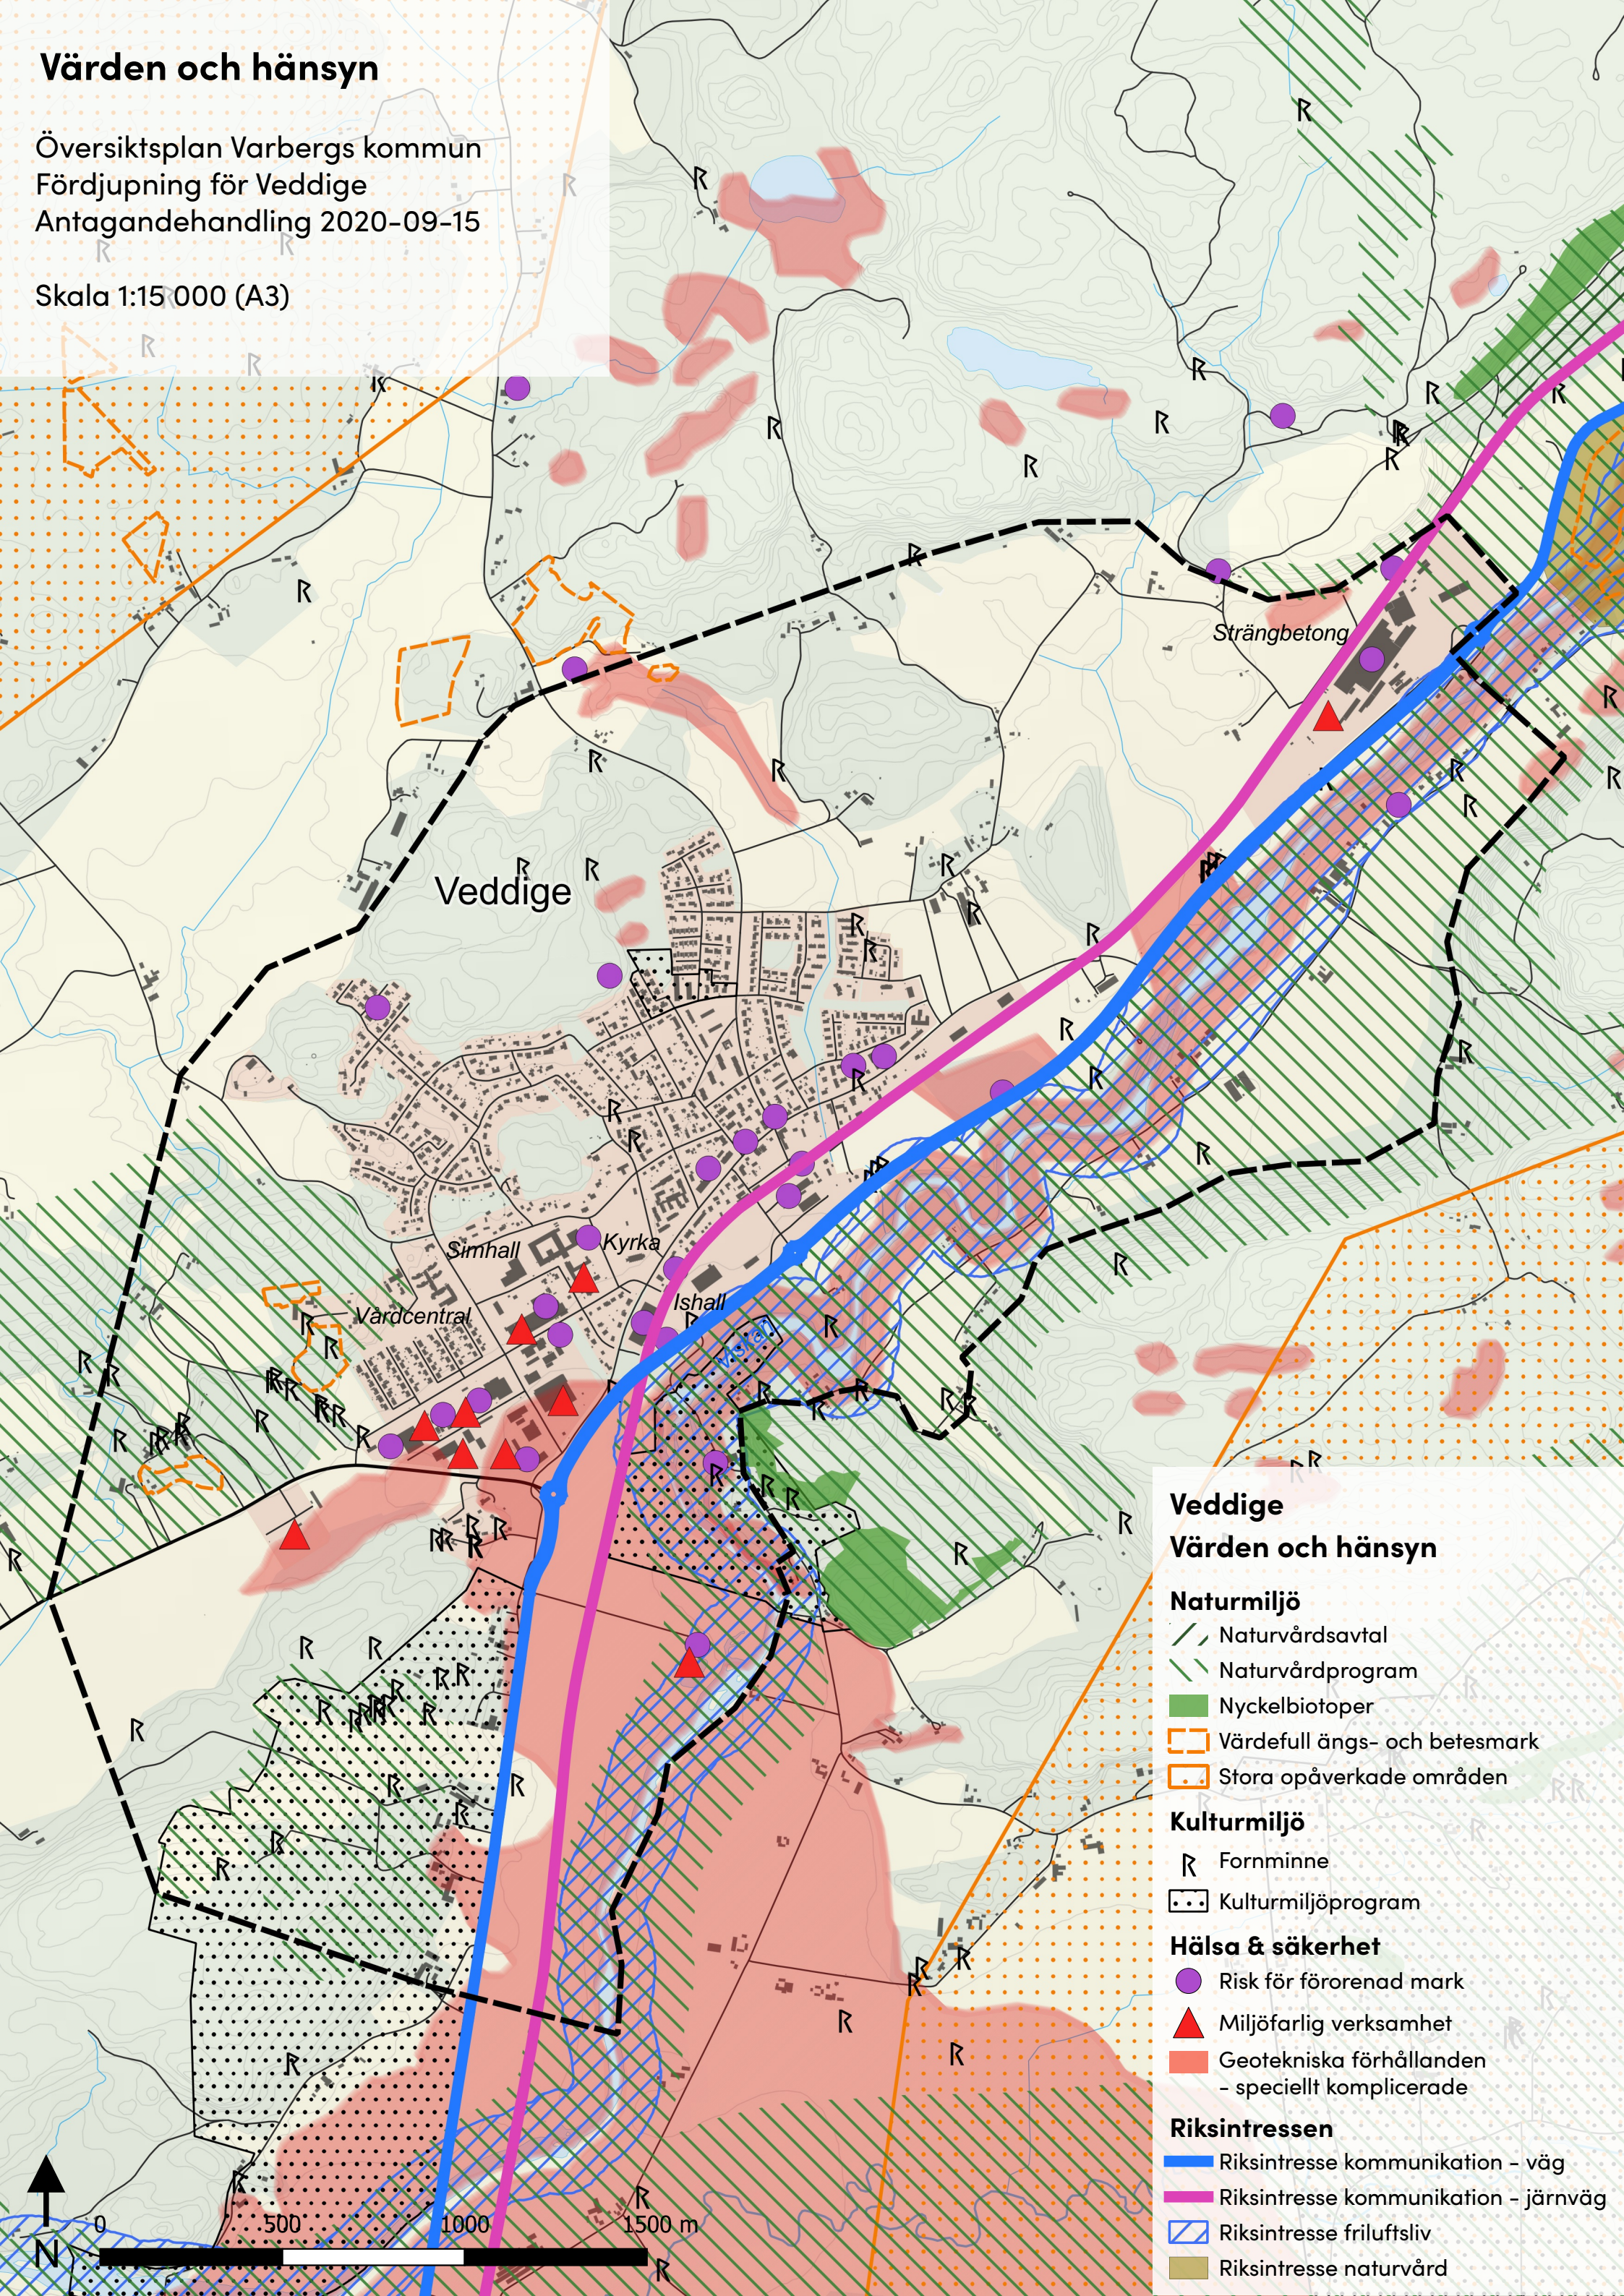

Värden och hänsyn

Översiktsplan Varbergs kommun
Fördjupning för Veddige
Antagandehandling 2020-09-15

Skala 1:15 000 (A3)

Veddige Värden och hänsyn

Naturmiljö

- Naturvårdsavtal
- Naturvårdprogram
- Nyckelbiotoper
- Värdefull ängs- och betesmark
- Stora opåverkade områden

Kulturmiljö

- Fornminne
- Kulturmiljöprogram

Hälsa & säkerhet

- Risk för förorenad mark
- Miljöfarlig verksamhet
- Geotekniska förhållanden - speciellt komplicerade

Riksintressen

- Riksintresse kommunikation - väg
- Riksintresse kommunikation - järnväg
- Riksintresse friluftsliv
- Riksintresse naturvård