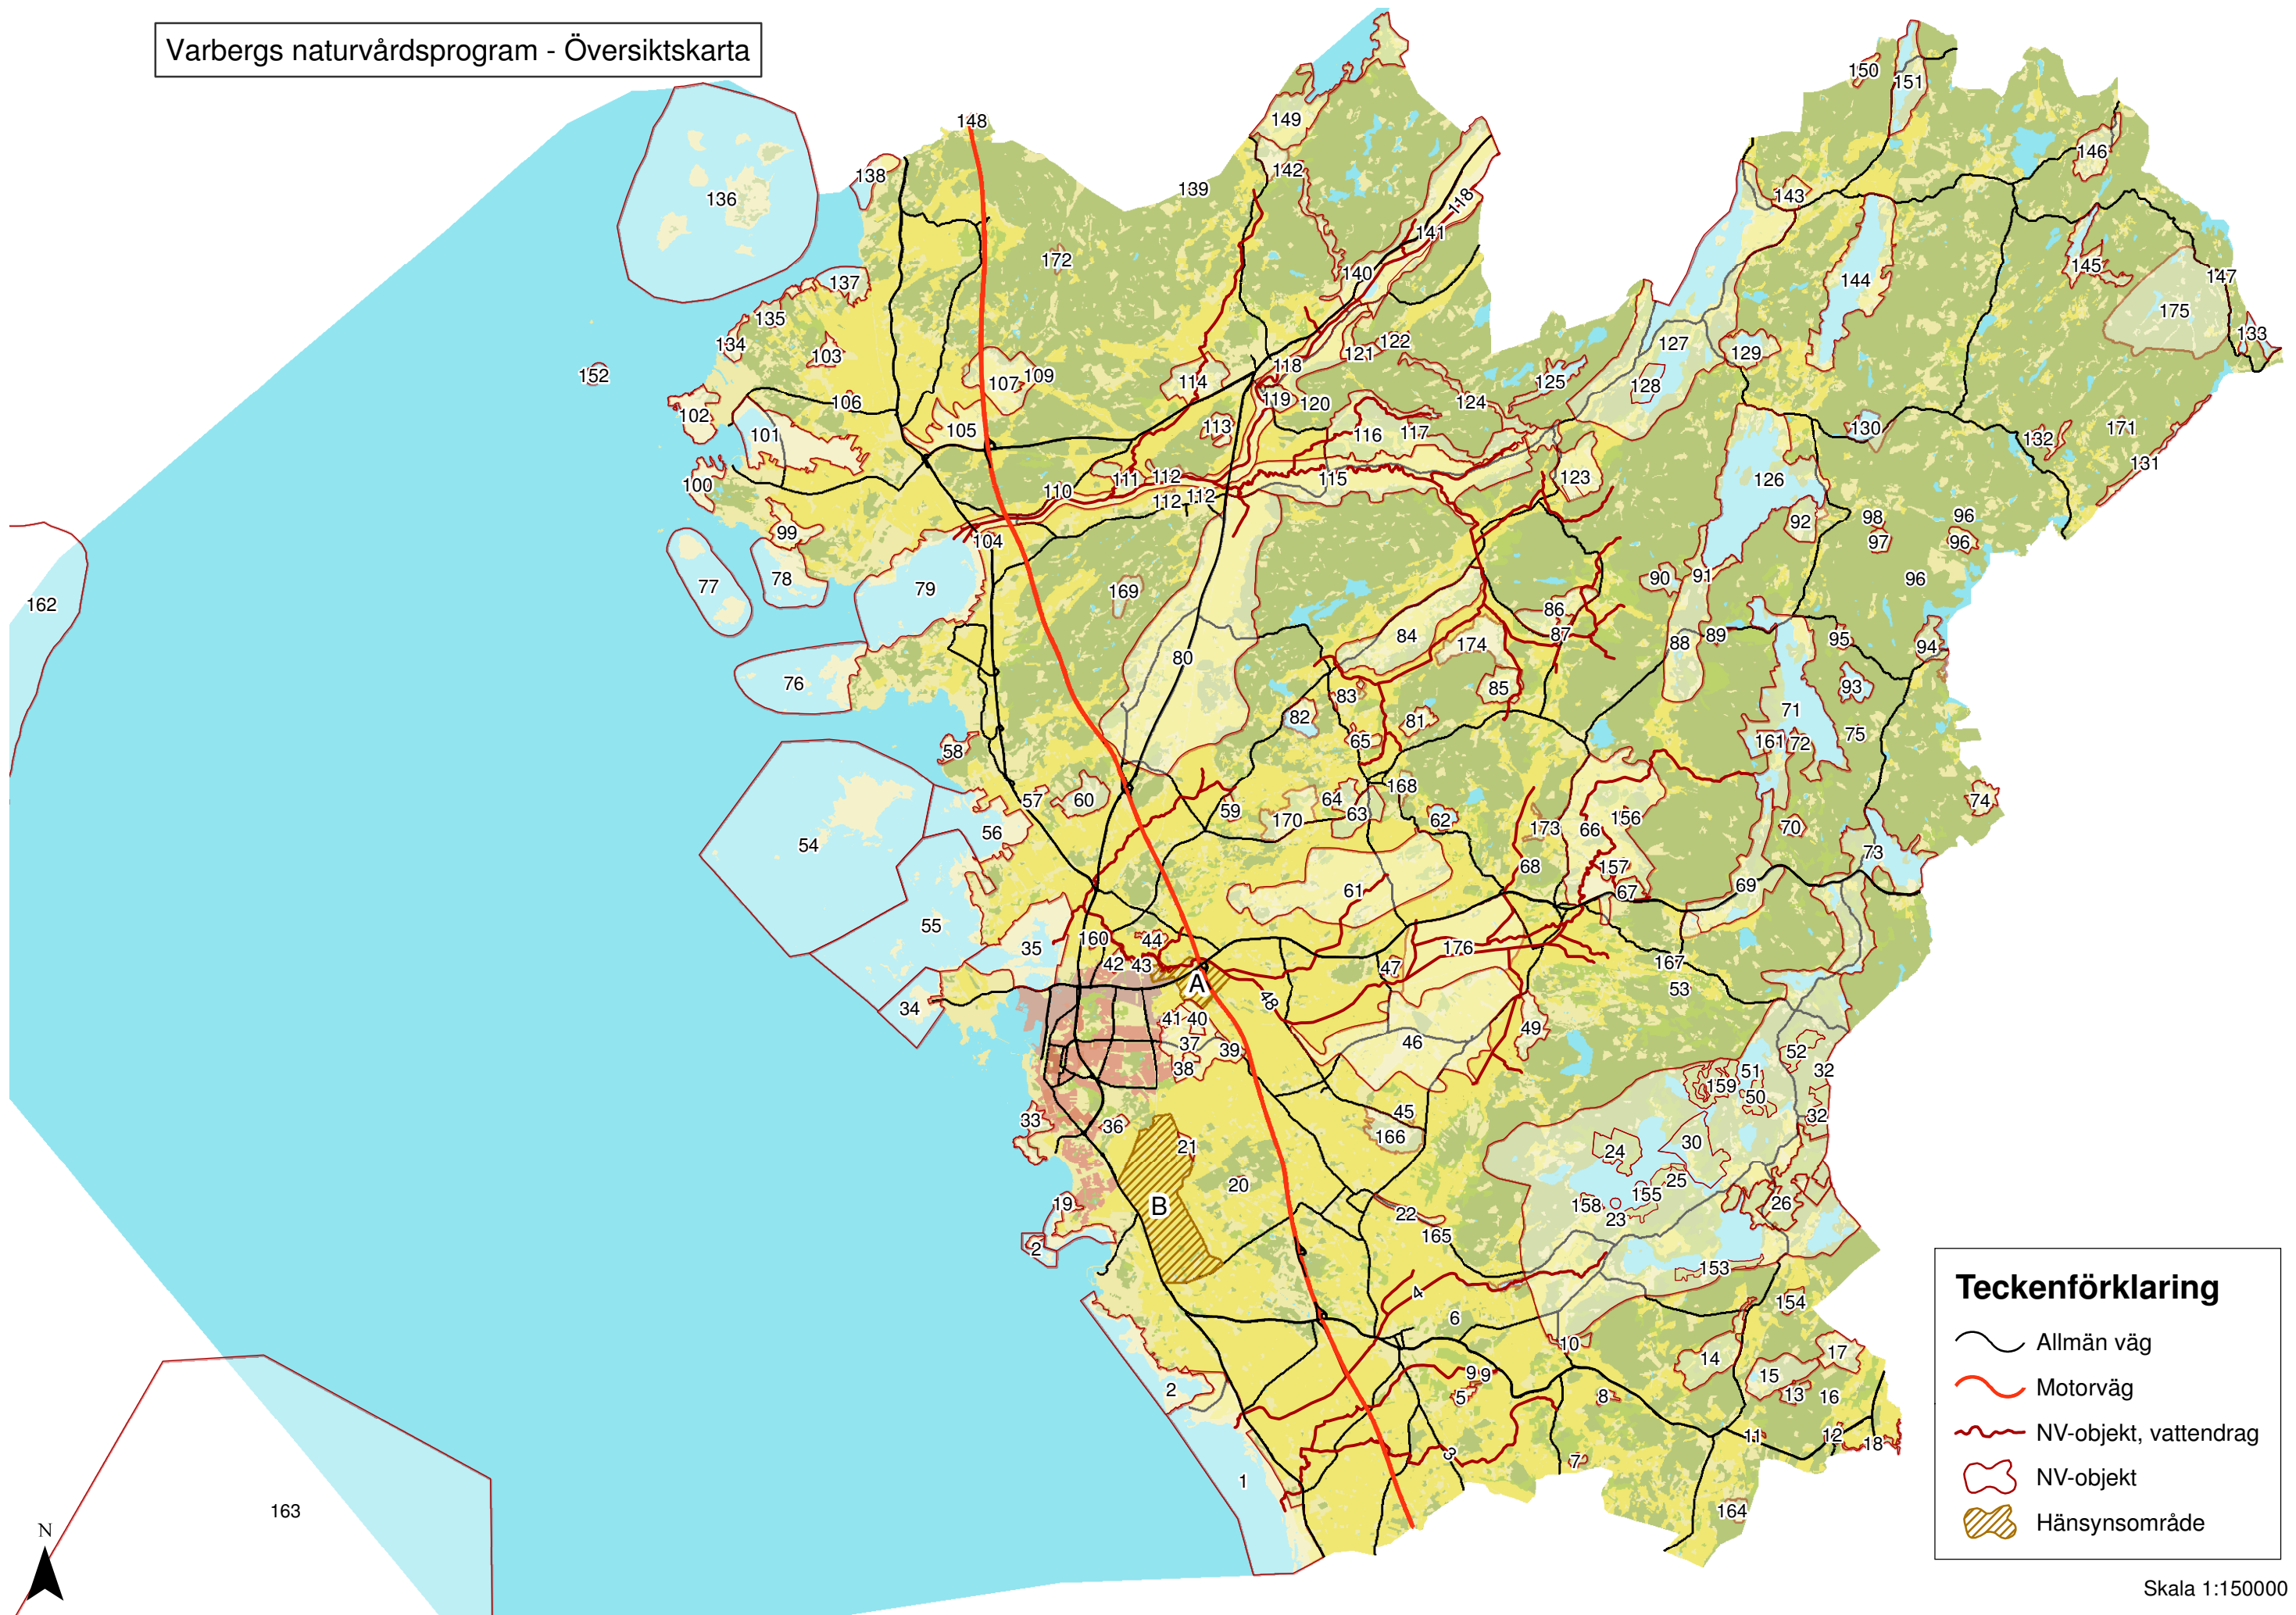

# Varbergs naturvårdsprogram - Översiktskarta

### Teckenförklaring

- Allmän väg
- Motorväg
- NV-objekt, vattendrag
- NV-objekt
- Hänsynsområde