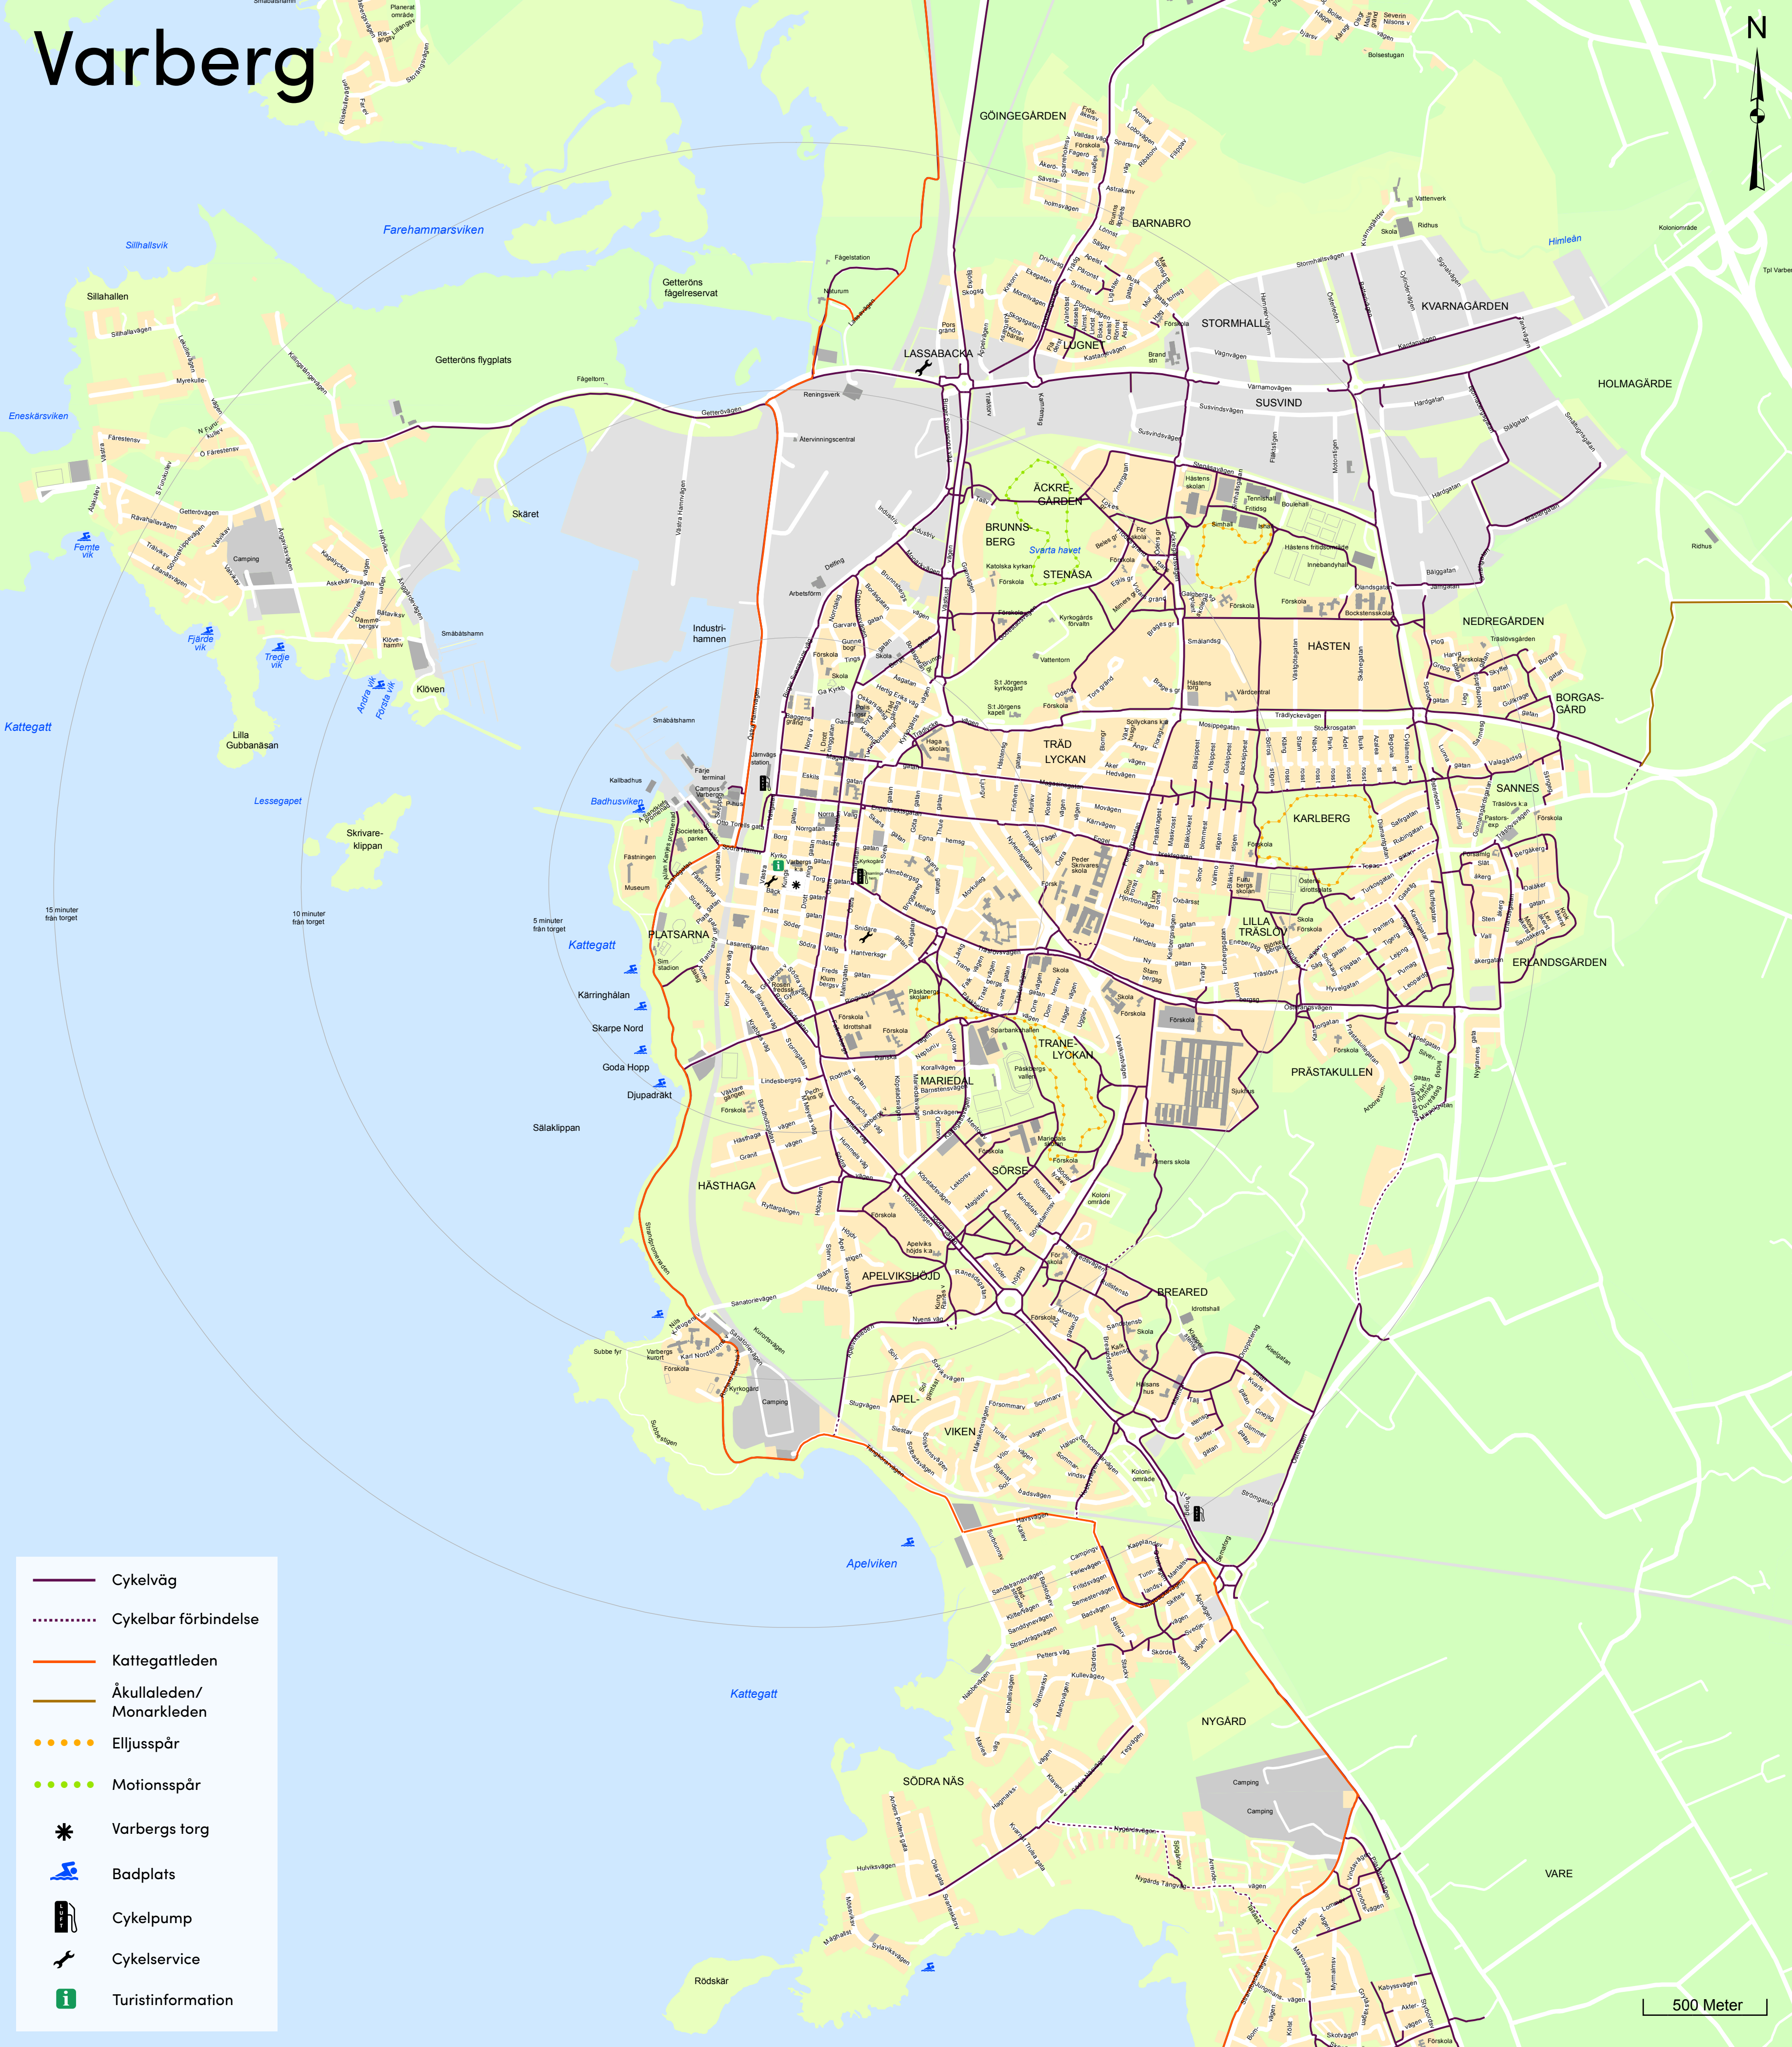

Varberg

- Cykelväg
- Cykelbar förbindelse
- Kattegattleden
- Åkullaleden/
Monarkleden
- Eljusspår
- Motionsspår
- Varbergs torg
- Badplats
- Cykelpump
- Cykelservice
- Turistinformation

500 Meter