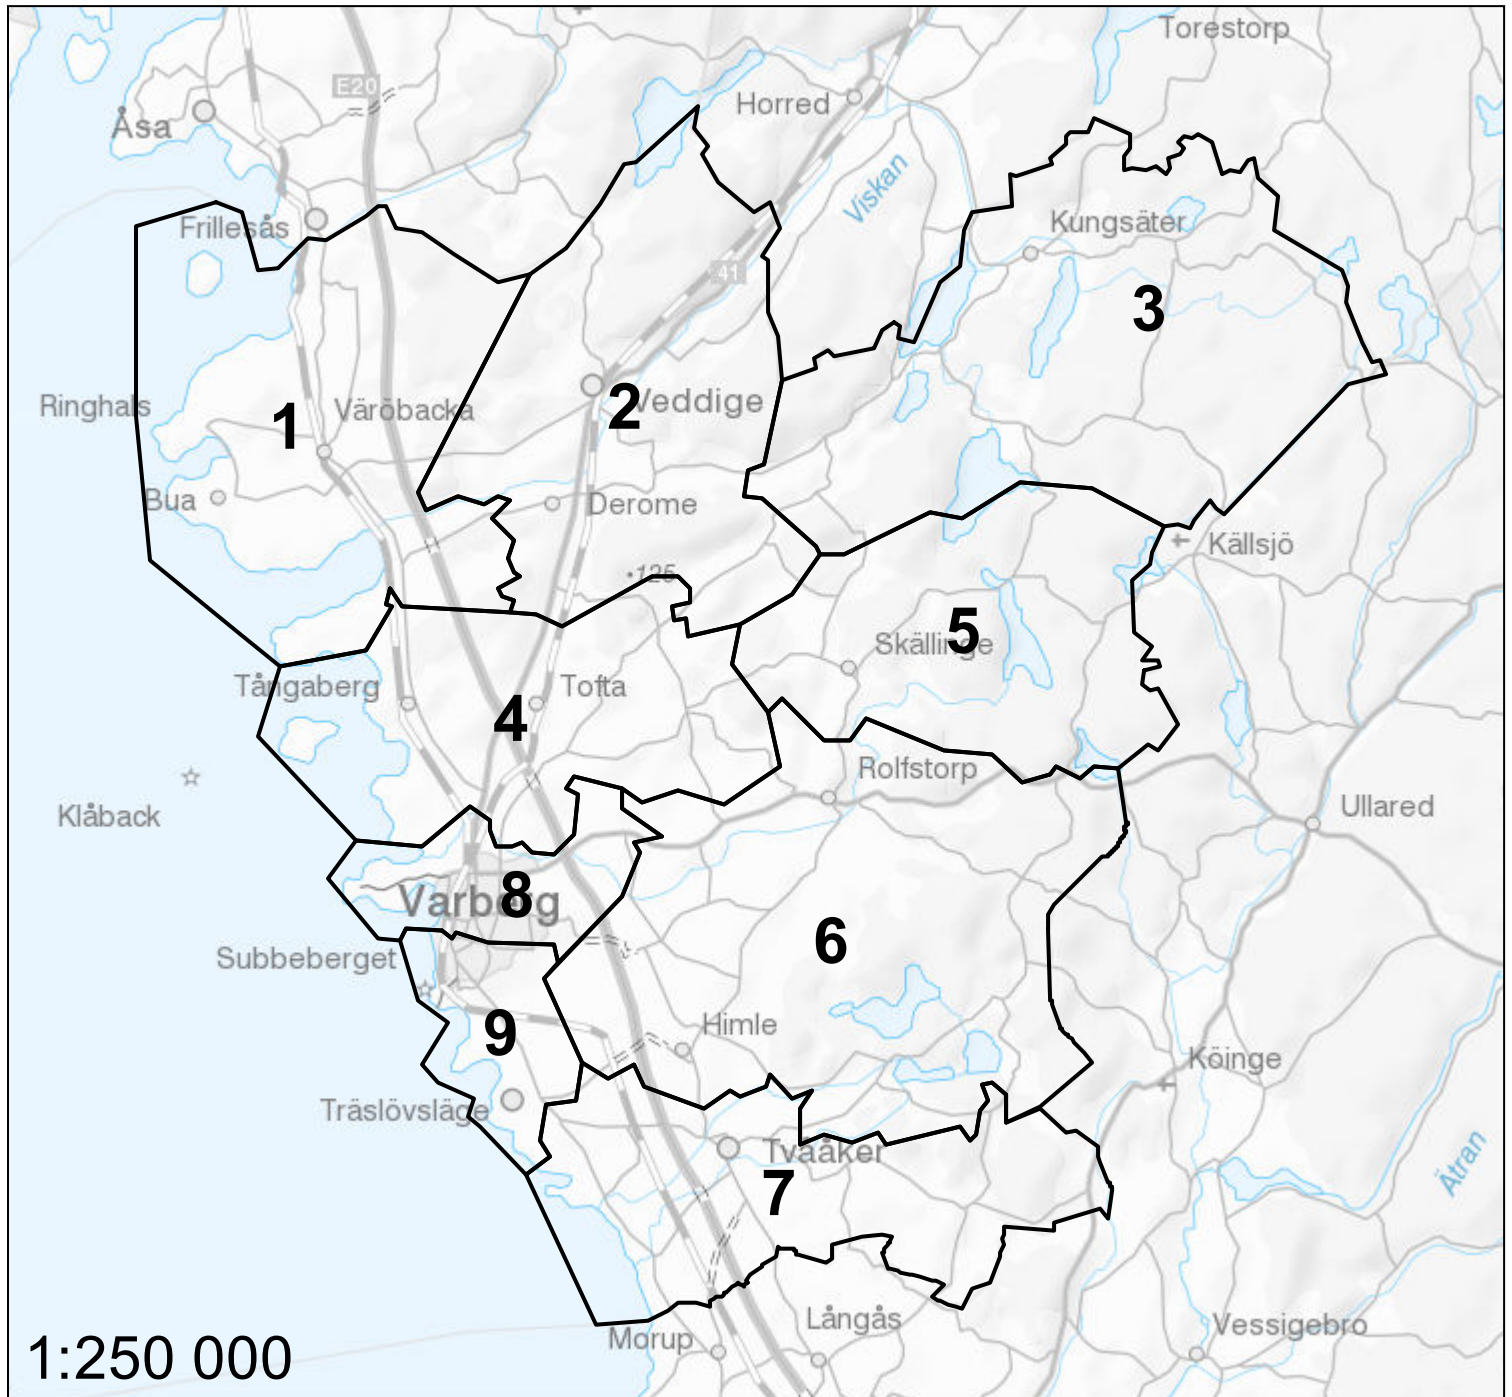

KOMMUNKARTA

Område 1	Stråvalla, Väröbacka, Bua, Åskloster, Årnäshalvön
Område 2	Veddige, Derome, Sällstorp, Stannared
Område 3	Gunnarsjö, Kungsäter, Karl-Gustav, Grimmared
Område 4	Kärradal, Torpa, Tofta, Tångaberg, Trönninge, Lindberga, Valinge
Område 5	Nösslinge, Skällinge
Område 6	Rolfstorp, Gödestad, Grimeton, Dagsås, Himle, Hunnestad
Område 7	Tvååker, Sibbarp
Område 8	Norra delen av centralorten i Varberg, Getterön
Område 9	Södra delen av centralorten i Varberg, Södra Näs, Träslövsläge